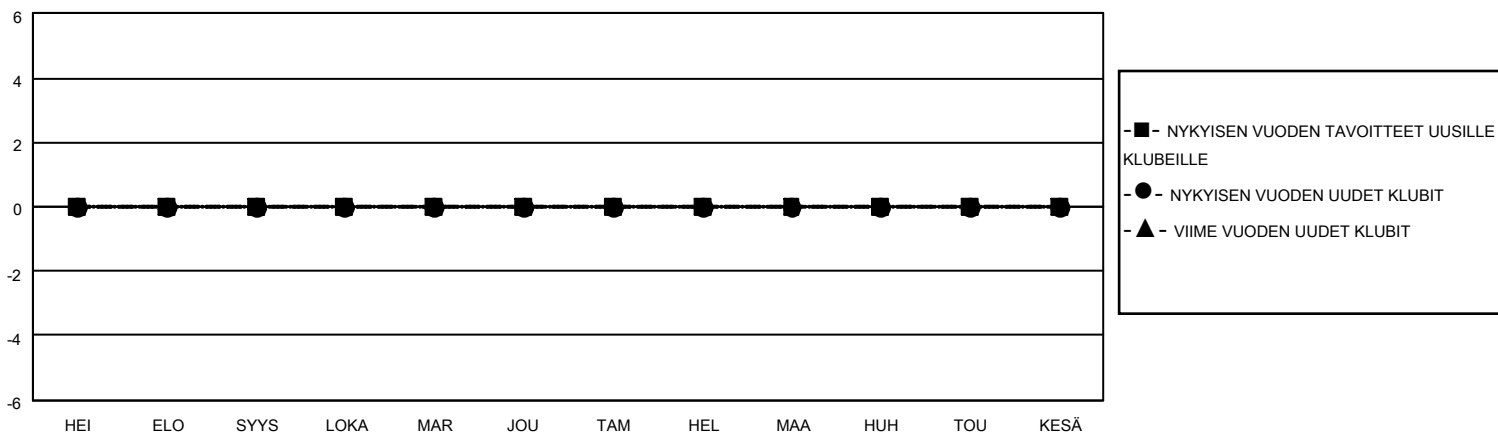

MONTHLY MEMBERSHIP PROGRESS REPORT

SIJAINTI FINLAND

District 107 H

Results as of: 7/31/2021

Klubit				jäsentä			
TULOKSET 2021-2022				TULOKSET 2021-2022			
NELJÄNNES	UUDEN KLUBIN TAVOITE	UUDET KLUBIT	LOPETETUT KLUBIT	NELJÄNNES	JÄSENKASVUN NETTOTAVOITE	TOTEUTUNUT JÄSENKASVU	POISTETUT JÄSENET (mukaan lukien siirrot)
HEI/ELO/SYYS	0	0	0	HEI/ELO/SYYS	6	0	4
LOKA/MAR/JOU	0	0	0	LOKA/MAR/JOU	20	0	0
TAM/HEL/MAA	0	0	0	TAM/HEL/MAA	15	0	0
HUH/TOU/KESÄ	0	0	0	HUH/TOU/KESÄ	9	0	0

TAVOITTEET JA UUDET KLUBIT, KUMULATIIVINEN

TAVOITTEET JA JÄSENET, KUMULATIIVINEN

LAKKAUTETUT KLUBIT: 0

0 CLUBS OF 46 LISÄNNYT YHDEN TAI USEAMMAN UUTTA JÄSENTÄ

SUKUPUOLIJAKAUMA

MIES 917 (85.22%)
NAINEN 159 (14.78%)