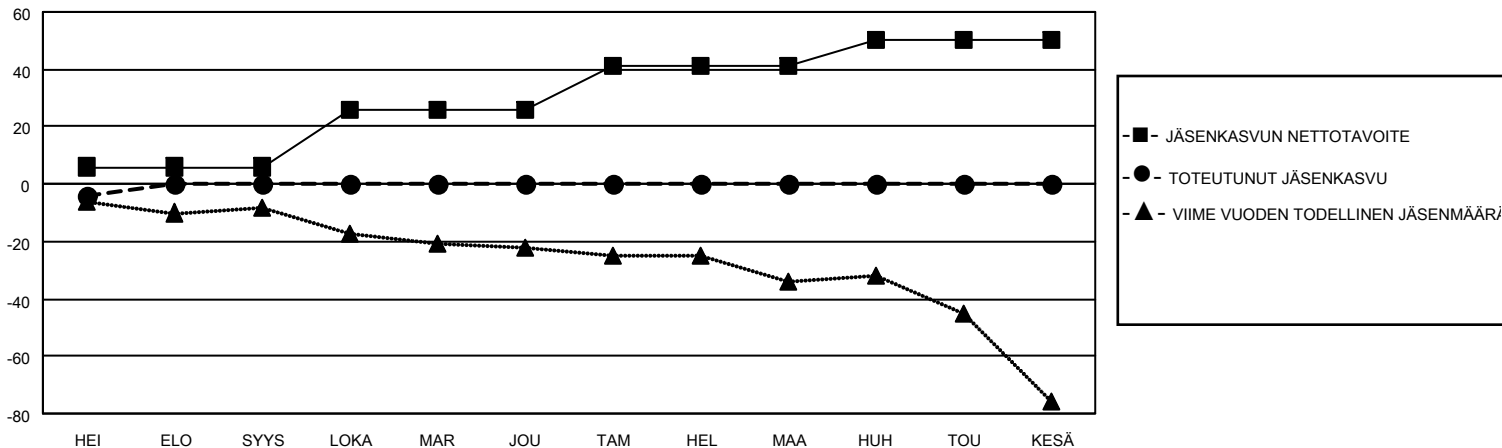

MONTHLY MEMBERSHIP PROGRESS REPORT

SIJAINTI FINLAND

District 107 H

Results as of: 7/31/2021

Klubit				jäsentä			
TULOKSET 2021-2022				TULOKSET 2021-2022			
NELJÄNNES	UUDEN KLUBIN TAVOITE	UUDET KLUBIT	LOPETETUT KLUBIT	NELJÄNNES	JÄSENKASVUN NETTOTAVOITE	TOTEUTUNUT JÄSENKASVU	POISTETUT JÄSENET (mukaan lukien siirrot)
HEI/ELO/SYYS	0	0	0	HEI/ELO/SYYS	6	0	4
LOKA/MAR/JOU	0	0	0	LOKA/MAR/JOU	20	0	0
TAM/HEL/MAA	0	0	0	TAM/HEL/MAA	15	0	0
HUH/TOU/KESÄ	0	0	0	HUH/TOU/KESÄ	9	0	0

TAVOITTEET JA UUDET KLUBIT, KUMULATIIVINEN

TAVOITTEET JA JÄSENET, KUMULATIIVINEN

LAKKAUTETUT KLUBIT: 0

0 CLUBS OF 46 LISÄNNYT YHDEN TAI USEAMMAN UUTTA JÄSENTÄ

SUKUPUOLIJAKAUMA

MIES 917 (85.22%)
NAINEN 159 (14.78%)